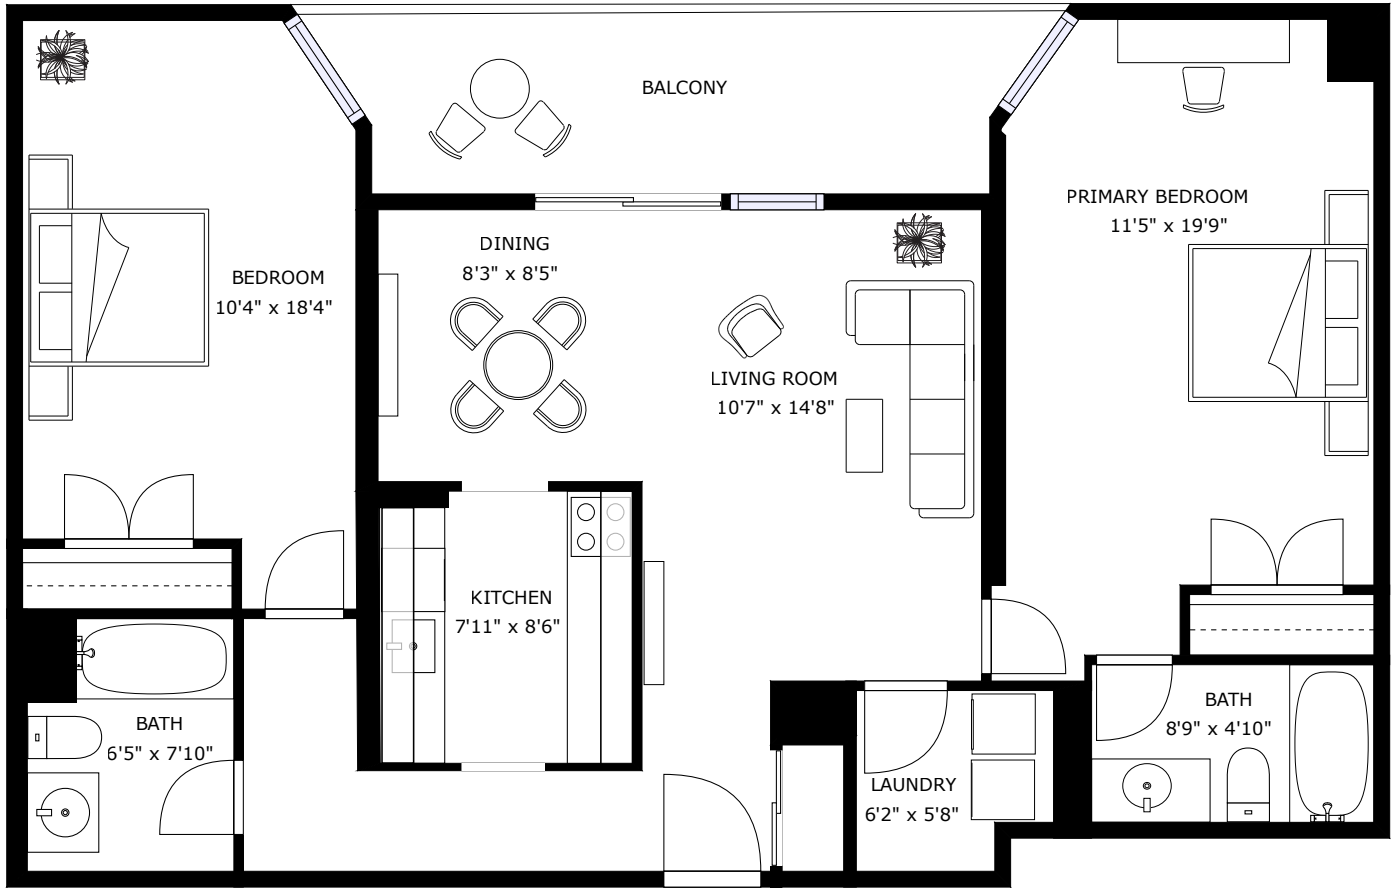

# B

UNIT 1202  
LEVEL 12  
1041 SQ.FT.  
2 BED